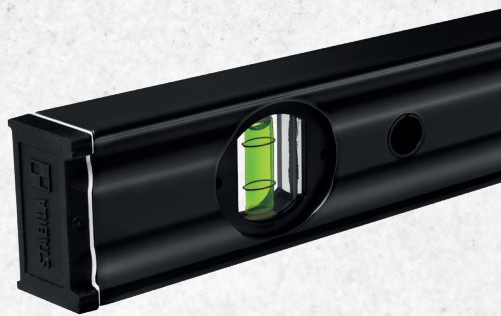

## Wasserwaagen-Set in edlem Look

### Wasserwaagen-Set 80 AS Dark Shadow, 2-teilig In den Längen 60 cm und 100 cm

- STABILA-Wasserwaagen-Set 80 AS Dark Shadow in edler Anthrazit-Mattbeschichtung.
- Verstärktes Aluminium-Rechteckprofil.
- Fester Sitz beim Anzeichnen dank Rutsch-Stopper.
- STABILA Einbautechnologie (LOCKED VIALS) sorgt für Langzeitpräzision - Messgenauigkeit in Normalposition +/- 0,75 mm/m.
- Zwei Messflächen - präzises Messen in allen Positionen.

### Wasserwaagen-Set 80 AS-2 Dark Shadow, 2-teilig In den Längen 60 cm und 120 cm

- STABILA-Wasserwaagen-Set 80 AS-2 Dark Shadow in edler Anthrazit-Mattbeschichtung.
- Verstärktes Aluminium-Rechteckprofil.
- Fester Sitz beim Anzeichnen dank Rutsch-Stopper.
- STABILA Einbautechnologie (LOCKED VIALS) sorgt für Langzeitpräzision - Messgenauigkeit in Normalposition +/- 0,5 mm/m, in Umschlagposition +/- 0,75 mm/m.
- Zwei Messflächen - präzises Messen in allen Positionen.