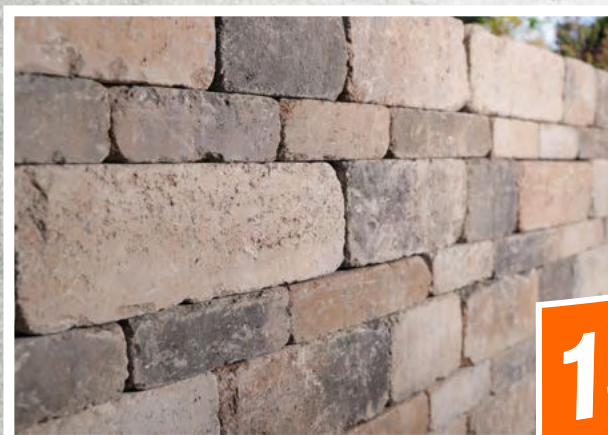

CityAntik-Mauer

Formate: 20/20/14 cm, 20/20/7 cm, 30/20/14 cm, 30/20/7, 40/20/14

Farben: muschelkalk, anthrazit, grau-anthrazit-nuanciert

130.99/m²*
inkl. MwSt.