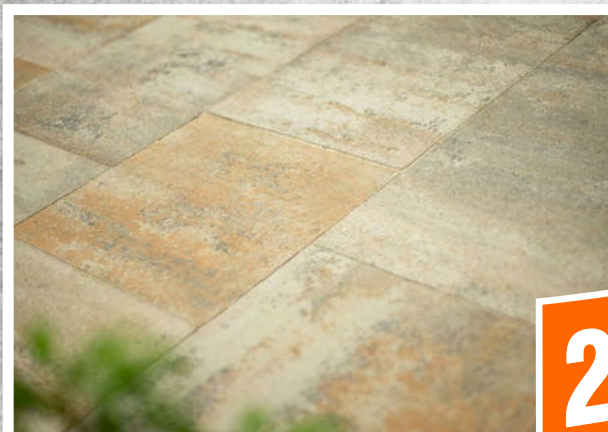

## Voltana-Platte

**Formate:** 40/40/5 cm, 60/40/5 cm

**Farben:** muschelkalk, grau-anthrazit-nuanciert

**26.99/m<sup>2</sup>\***  
inkl. MwSt.